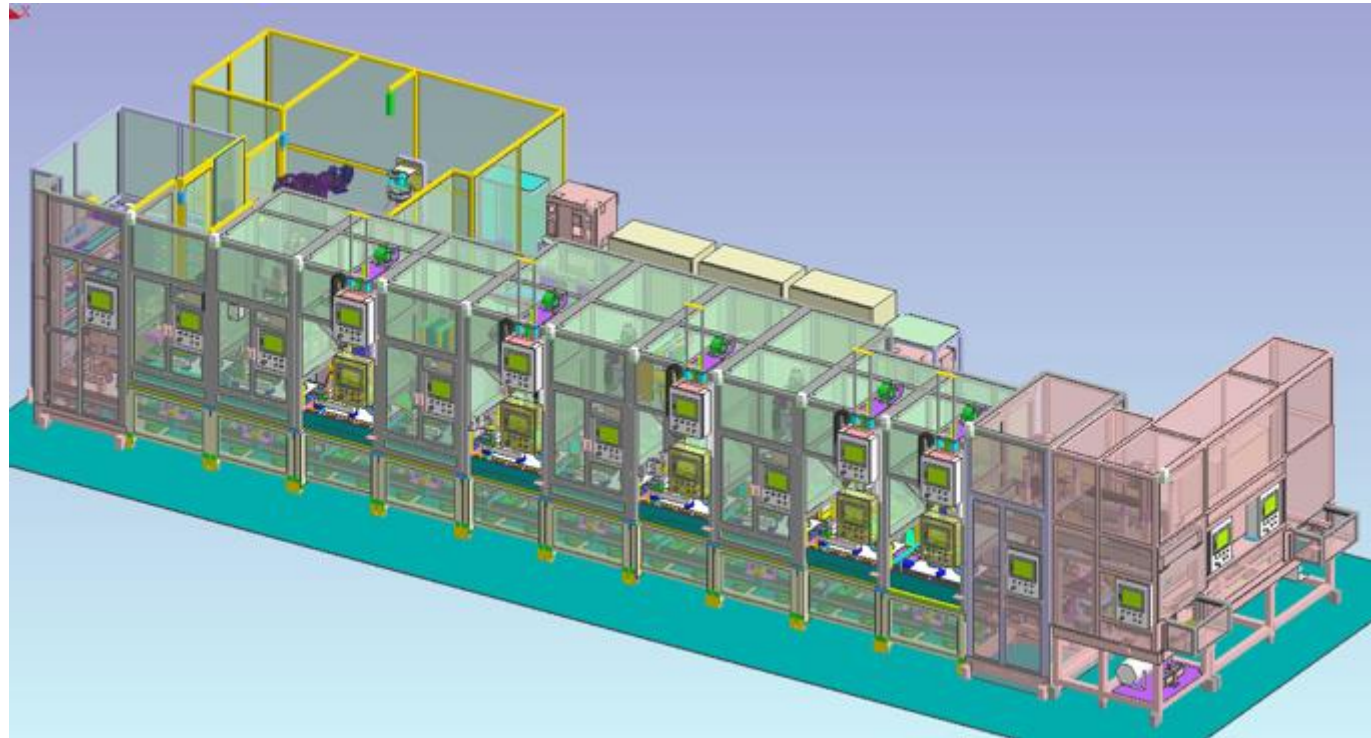

TECHNOLOGY

- ギア組立ライン

- 技術要素

パレットに製品外枠を載せて搬送し、各工程でギア部品を組立てる一環ラインです。