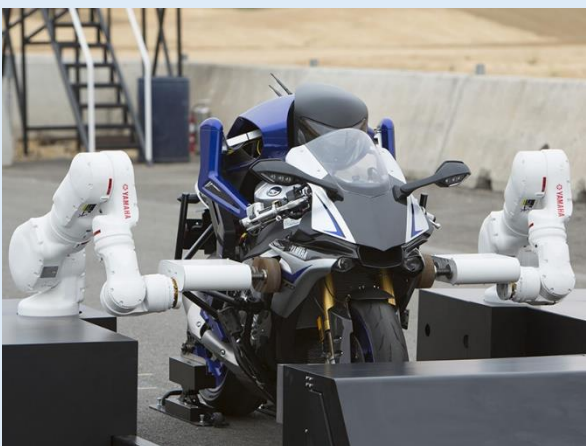

# MOTOBOTの到着台製作 当社が協力させて頂きました！！

☆ヤマハ発動機様無人レーシングバイクのPIT IN時に  
バイクを自動で保持する装置☆

※アステクノスHP(ニュースリリース)で御覧頂けます！

<https://astecnos.com/news/news-release/3448.html>

お客様のニーズに合った  
最適な提案致します

- ★ ロボットを使った搬送・組立装置
- ★ ナットランナーを使用した自動締付装置
- ★ サーボ、油圧シリンダを使用した圧入装置
- ★ リークテストを使用した気密検査装置
- ★ センサや画像処理を使用した検査装置