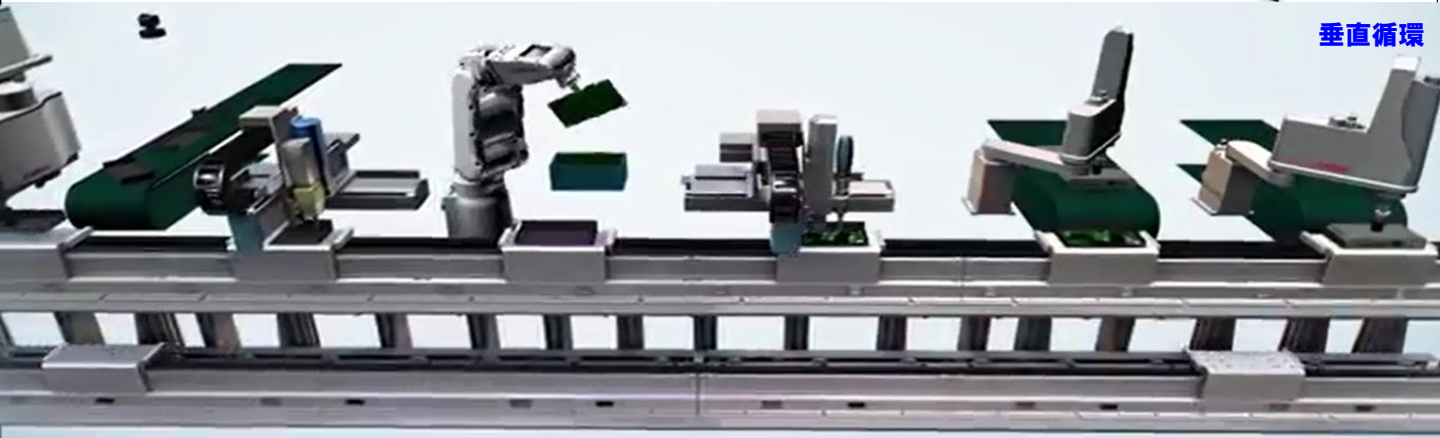

ヤマハ製リニアコンベア 搭載設備実績 **トップレベル!**

(メーカー評価)

コンベア搬送に比べ
サイクルタイム **大幅短縮**

生産性向上

稼げるラインへ!

**好評につき
引合多数!!**

システムインテグレーター アステクノスにお任せ下さい!

本社	〒422-8033	静岡県静岡市駿河区登呂6丁目3-3	TEL 054-654-2555	FAX 054-654-2556
静岡インター工場	〒422-8051	静岡県静岡市駿河区中野新田371番1		
厚木インター工場	〒243-0024	神奈川県厚木市長沼246	TEL 046-226-9831	FAX 046-226-9832
甲府昭和インター工場	〒409-3867	山梨県中巨摩郡昭和町清水新居947-1	TEL 055-236-3033	FAX 055-236-3034
豊明インター工場	〒470-1161	愛知県豊明市栄町梶田97-1	TEL 0562-97-9771	FAX 0562-97-9772
アステクノスアメリカ	193 Computrex Drive,	Nicholasville, KY 40356 USA	TEL +1-859-881-3217	FAX +1-859-881-0352