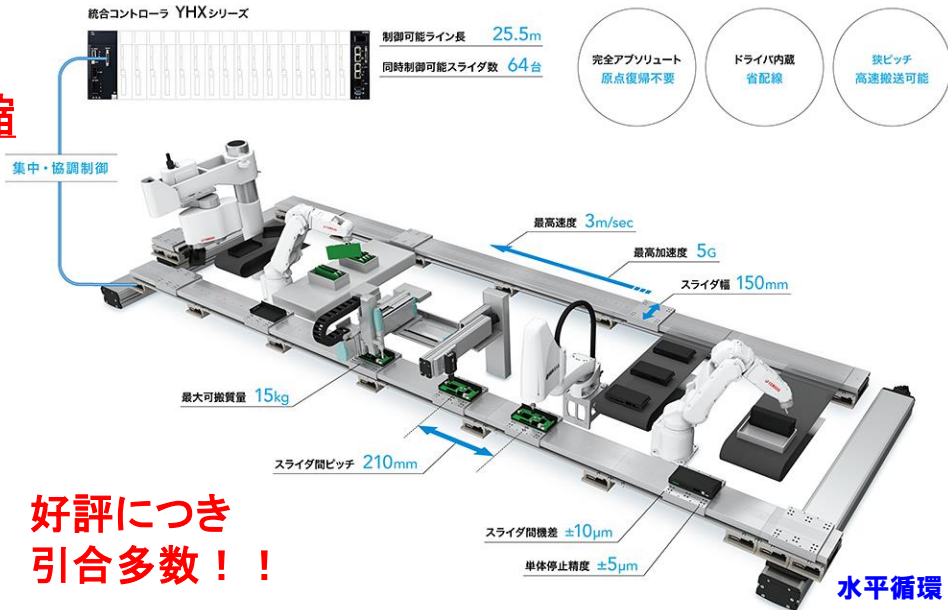

ヤマハ製リニアコンベア 搭載設備実績 **トップレベル!**

(メーカー評価)

コンベア搬送に比べ
サイクルタイム **大幅短縮**

生産性向上

稼げるラインへ!

**好評につき
引合多数!!**

システムインテグレーター アステクノスにお任せ下さい!

本社	〒422-8033	静岡県静岡市駿河区登呂6丁目3-3	TEL 054-654-2555	FAX 054-654-2556
静岡インター工場	〒422-8051	静岡県静岡市駿河区中野新田371番1		
厚木インター工場	〒243-0024	神奈川県厚木市長沼246	TEL 046-226-9831	FAX 046-226-9832
甲府昭和インター工場	〒409-3867	山梨県中巨摩郡昭和町清水新居947-1	TEL 055-236-3033	FAX 055-236-3034
豊明インター工場	〒470-1161	愛知県豊明市栄町梶田97-1	TEL 0562-97-9771	FAX 0562-97-9772
アステクノスアメリカ	193 Computrex Drive,	Nicholasville, KY 40356 USA	TEL +1-859-881-3217	FAX +1-859-881-0352