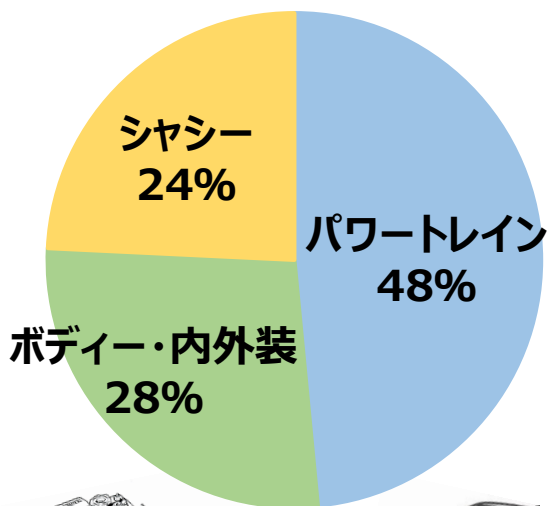

各種業界のニーズに対応!!

実績をご紹介致します!
自動化案件ご相談下さい!

アステクノス自動車業界シェア内訳

★パワートレイン

- ・給・排気部品自動組立ライン
- ・トランスミッション自動搬送ライン
- ・エンジンドライブシャフト自動組付機

★ボディー内外装

- ・ドア自動組付ライン
- ・溶接工程自動化ライン
- ・外観検査装置

★シャシー