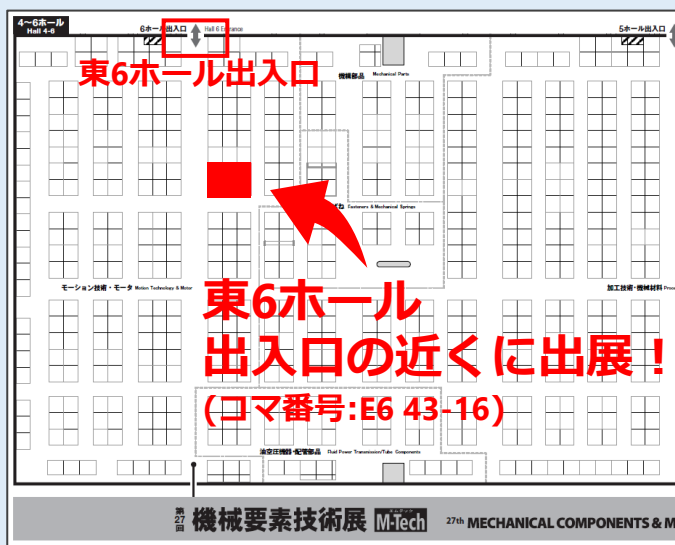

第
27
回

機械要素技術展

東ホールにて今回も出展いたします!!

会期：2022年6月22日(水)～24日(金)

会場：東京ビッグサイト 東1～6ホール

リニアコンベア
AI画像処理装置
協働ロボット
分取分注装置

など

計**5**台
展示予定!