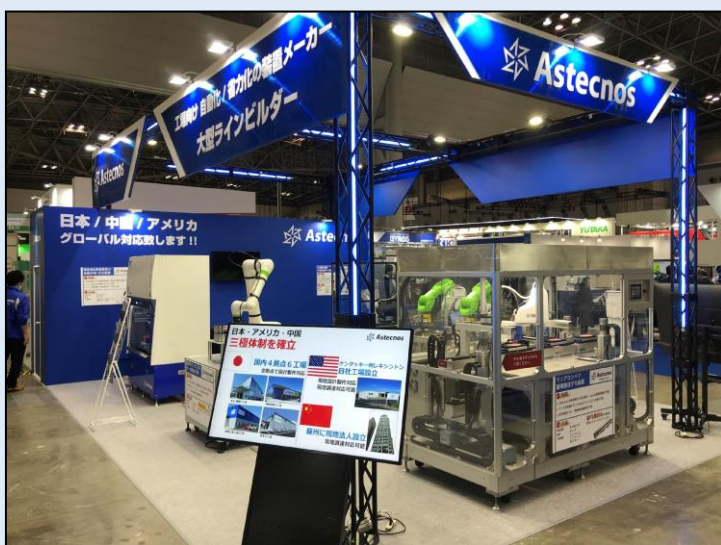

第
27
回

機械要素技術展

東ホールにて今回も出展いたします!!

会期：2022年6月22日(水)～24日(金)

会場：東京ビッグサイト 東1～6ホール

リニアコンベア
AI画像処理装置
協働ロボット
分取分注装置

など

計**5**台
展示予定!