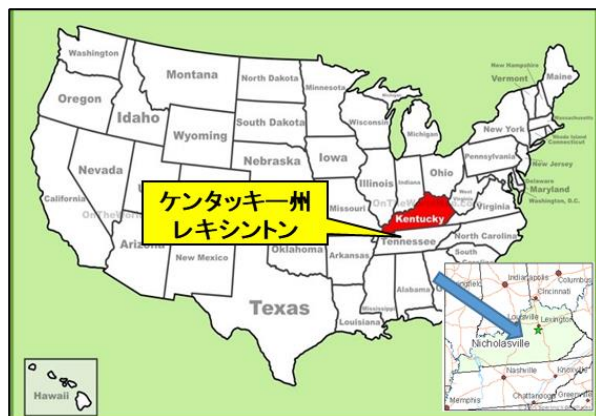

# Astecnos America

★日本人ベテランスタッフ駐在にて強化中！

社員数 **8**名(うち日本人 **6**名)

技術営業	2名		
機械設計	2名	事務員	1名
機械組立	2名	電気組立	1名

生産フロア 1,650㎡

★日米連携対応

御客様のグローバル化に伴い、  
日米営業体制強化しております。  
グローバルプロジェクト対応！

SV対応者が現地社員と協働作業を行い  
現場設置~アフターまで一貫対応します！